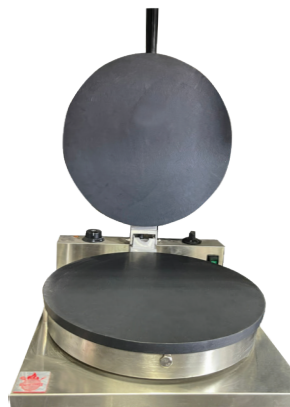

מכונת קרפ לחיצה תעשייתית

2500 וואט, חד פאזי
מבנה נירוסטה
קוטר פלטה עליונה+תחתונה 40 ס"מ
ציפוי טפלון
מידות: 21x43x67 ס"מ

מק"ט
GL-EC-H40

מכונת קרפ מנירוסטה

3000 וואט, חד פאזי
קוטר פלטה מחוממת 40 ס"מ
ציפוי טפלון לפלטה
טרמוסטט 50 עד 350°
מתג הפעלה
פתחי איורור
טרמוסטט חירום
כולל מגירה
כולל מגב עץ
מידות: 22x49x45 ס"מ

מק"ט
GL-EC-1