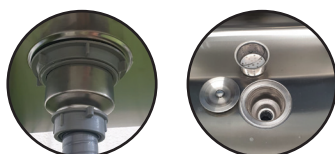

שולחנות נירוסטה תעשייתיים

שולחן נירוסטה + כירור + מדף תחתון 100,120,150

גובה 90 ס"מ
רוחב 60 ס"מ
כולל צוקל
מדף תחתון
רגליים מתכווננות
כירור במידות: 50x41x25 ס"מ