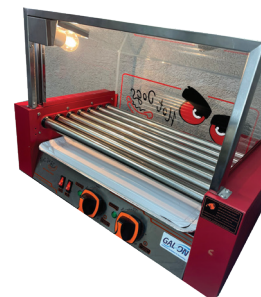

מק"ט
GL-SK-10

מכונות נקניקיות

ציוד למטבח המוסדי

מכונת נקניקיות 9 רול + וטרינה ותאורה

1800 וואט, חד פאזי
2 טרמוסטטים
שליטה בניפרד על כל
קבוצת רולים
מתג לתאורה
מתג לסיבוב הרולים
פתחי איורור
כולל מגש איסוף שומן
לכלוך מנירוסטה
מידות: 59x40x42 ס"מ

מק"ט
GL-GR-009

מכונת נקניקיות 7 רול + וטרינה ותאורה

1400 וואט, חד פאזי
2 טרמוסטטים
שליטה בניפרד על כל
קבוצת רולים
מתג לתאורה
מתג לסיבוב הרולים
פתחי איורור
כולל מגש איסוף שומן/
לכלוך מנירוסטה
מידות: 59x33x42 ס"מ

מק"ט
GL-GR-007

מכונת אידוי נקניקיות מנירוסטה + 2 פינים

550 וואט, חד פאזי
כולל מתג הפעלה
טרמוסטט עד 100 מעלות
בעל מיכל זכוכית עם
רשת הפרדה
כולל מכסה
מידות: 39x29x41 ס"מ

מק"ט
GL-HDW-2

מכונת אידוי נקניקיות מנירוסטה